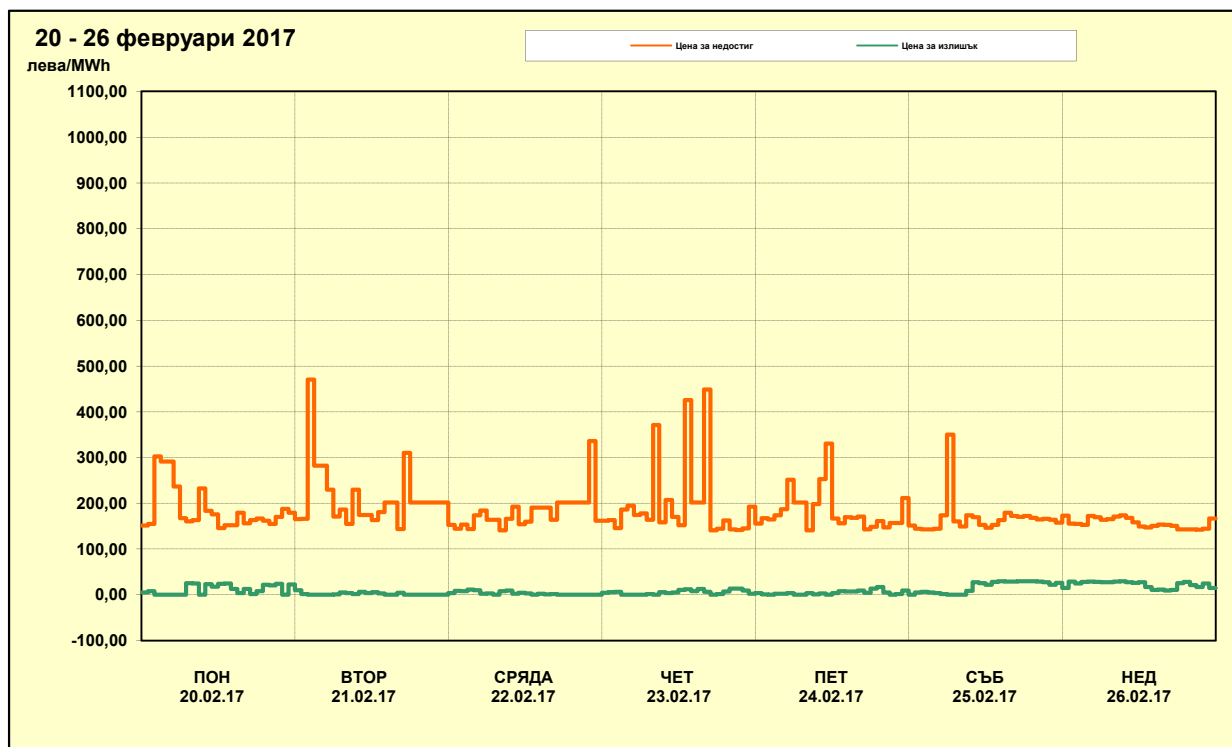

ЦЕНИ НА БАЛАНСИРАЩА ЕНЕРГИЯ ЗА СЕДМИЦА 8

Период на сетълмент	Час	ПОНЕДЕЛНИК 20.02.17		ВТОРНИК 21.02.17		СРЯДА 22.02.17		ЧЕТВЪРТЪК 23.02.17		ПЕТЪК 24.02.17		СЪБОТА 25.02.17		НЕДЕЛЯ 26.02.17	
		ЦЕН	ЦЕИ	ЦЕН	ЦЕИ	ЦЕН	ЦЕИ	ЦЕН	ЦЕИ	ЦЕН	ЦЕИ	ЦЕН	ЦЕИ	ЦЕН	ЦЕИ
1	00:00 - 01:00	151,17	4,95	165,10	10,42	152,47	3,69	161,60	4,65	155,31	3,92	151,62	0,62	172,78	14,70
2	01:00 - 02:00	154,95	8,01	166,32	1,83	144,26	8,54	163,22	5,67	167,20	1,19	144,09	5,38	155,31	29,04
3	02:00 - 03:00	302,74	0,12	470,53	0,08	153,36	8,28	145,85	6,29	164,99	0,48	143,05	6,31	155,08	24,59
4	03:00 - 04:00	291,10	0,25	282,39	0,10	143,62	11,64	186,46	0,05	173,60	2,08	142,99	5,42	152,86	28,59
5	04:00 - 05:00	291,10	0,10	282,39	0,12	173,70	9,97	194,97	0,04	187,24	2,51	144,21	3,66	172,35	28,83
6	05:00 - 06:00	236,82	0,07	229,76	0,08	184,09	2,48	174,36	0,04	251,22	3,81	174,01	1,56	169,37	27,98
7	06:00 - 07:00	167,33	0,01	170,77	0,85	164,19	3,30	177,89	0,05	202,00	0,13	350,06	0,06	163,89	27,47
8	07:00 - 08:00	160,51	25,71	186,12	5,41	164,19	0,03	164,19	1,50	202,00	0,07	160,65	0,07	165,49	27,60
9	08:00 - 09:00	163,37	25,04	154,59	3,88	141,00	7,64	370,93	0,32	141,00	3,68	149,46	0,01	171,21	28,65
10	09:00 - 10:00	232,33	0,00	230,03	1,90	166,37	9,58	158,29	6,22	198,23	1,29	173,77	8,77	173,67	29,37
11	10:00 - 11:00	183,52	23,32	174,13	6,37	192,36	2,67	207,23	3,73	252,84	2,79	169,53	27,44	167,86	27,69
12	11:00 - 12:00	176,01	17,70	174,13	3,99	154,20	4,73	170,14	4,93	330,49	0,07	152,46	25,79	158,12	26,08
13	12:00 - 13:00	145,96	24,17	163,61	5,98	159,94	3,20	152,12	10,90	166,56	4,08	146,52	22,00	149,04	27,31
14	13:00 - 14:00	151,92	25,05	180,92	3,00	190,27	0,03	425,47	12,39	156,49	8,26	152,85	28,46	146,94	16,95
15	14:00 - 15:00	152,42	13,11	202,00	0,05	190,27	2,37	202,00	8,13	169,80	7,45	162,94	29,67	150,89	11,13
16	15:00 - 16:00	179,18	3,89	202,00	0,05	190,27	1,03	202,00	12,79	168,47	7,48	179,18	29,27	153,53	11,75
17	16:00 - 17:00	156,49	12,98	143,54	4,50	163,67	1,63	448,56	6,74	171,14	9,19	172,07	28,84	152,53	9,30
18	17:00 - 18:00	163,30	1,40	310,35	0,04	202,00	0,04	141,00	0,36	143,19	4,77	170,62	30,00	150,75	11,06
19	18:00 - 19:00	166,73	7,98	202,00	0,04	202,00	0,02	144,67	1,69	148,31	13,58	172,50	30,00	142,92	25,39
20	19:00 - 20:00	161,60	22,03	202,00	0,06	202,00	0,00	162,85	7,24	161,37	17,30	168,18	30,00	143,19	28,60
21	20:00 - 21:00	154,84	20,85	202,00	0,06	202,00	0,00	143,05	13,83	147,20	5,23	164,85	28,74	143,16	21,16
22	21:00 - 22:00	170,55	24,26	202,00	0,07	202,00	0,02	141,68	13,32	156,98	0,03	165,80	27,87	142,03	17,01
23	22:00 - 23:00	187,87	0,01	202,00	0,07	336,35	0,01	145,10	9,30	156,98	1,78	164,03	21,84	144,51	24,85
24	23:00 - 24:00	179,02	22,59	202,00	0,04	161,60	0,00	192,30	2,13	211,83	9,35	157,65	26,45	166,64	15,11